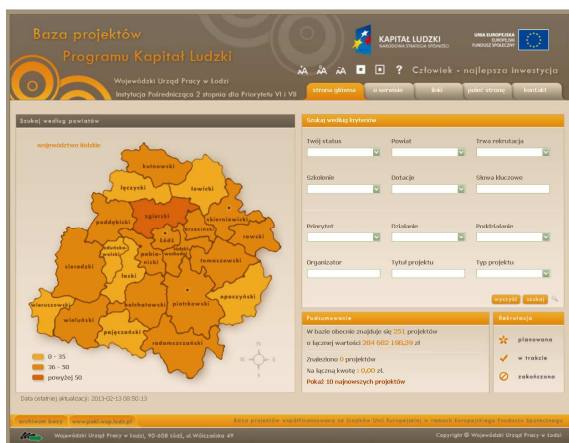

Baza projektów Programu Kapitał Ludzki prowadzona jest przez Wojewódzki Urząd Pracy w Łodzi pod adresem: www.szkolenia.wup.lodz.pl.

Zawiera informację o szkoleniach prowadzonych w ramach projektów nadzorowanych przez WUP Łódź; to jest kierowanych do osób bezrobotnych oraz zagrożonych wykluczeniem społecznym.

Szkolenia ograniczone są terytorialnie do województwa łódzkiego

Baza posiada bogatą i bardzo szczegółową wyszukiwarkę oraz zawiera dokładny opis realizowanych projektów. Zawiera także odnośniki do innych platform upubliczniających informacje o szkoleniach, projektach.